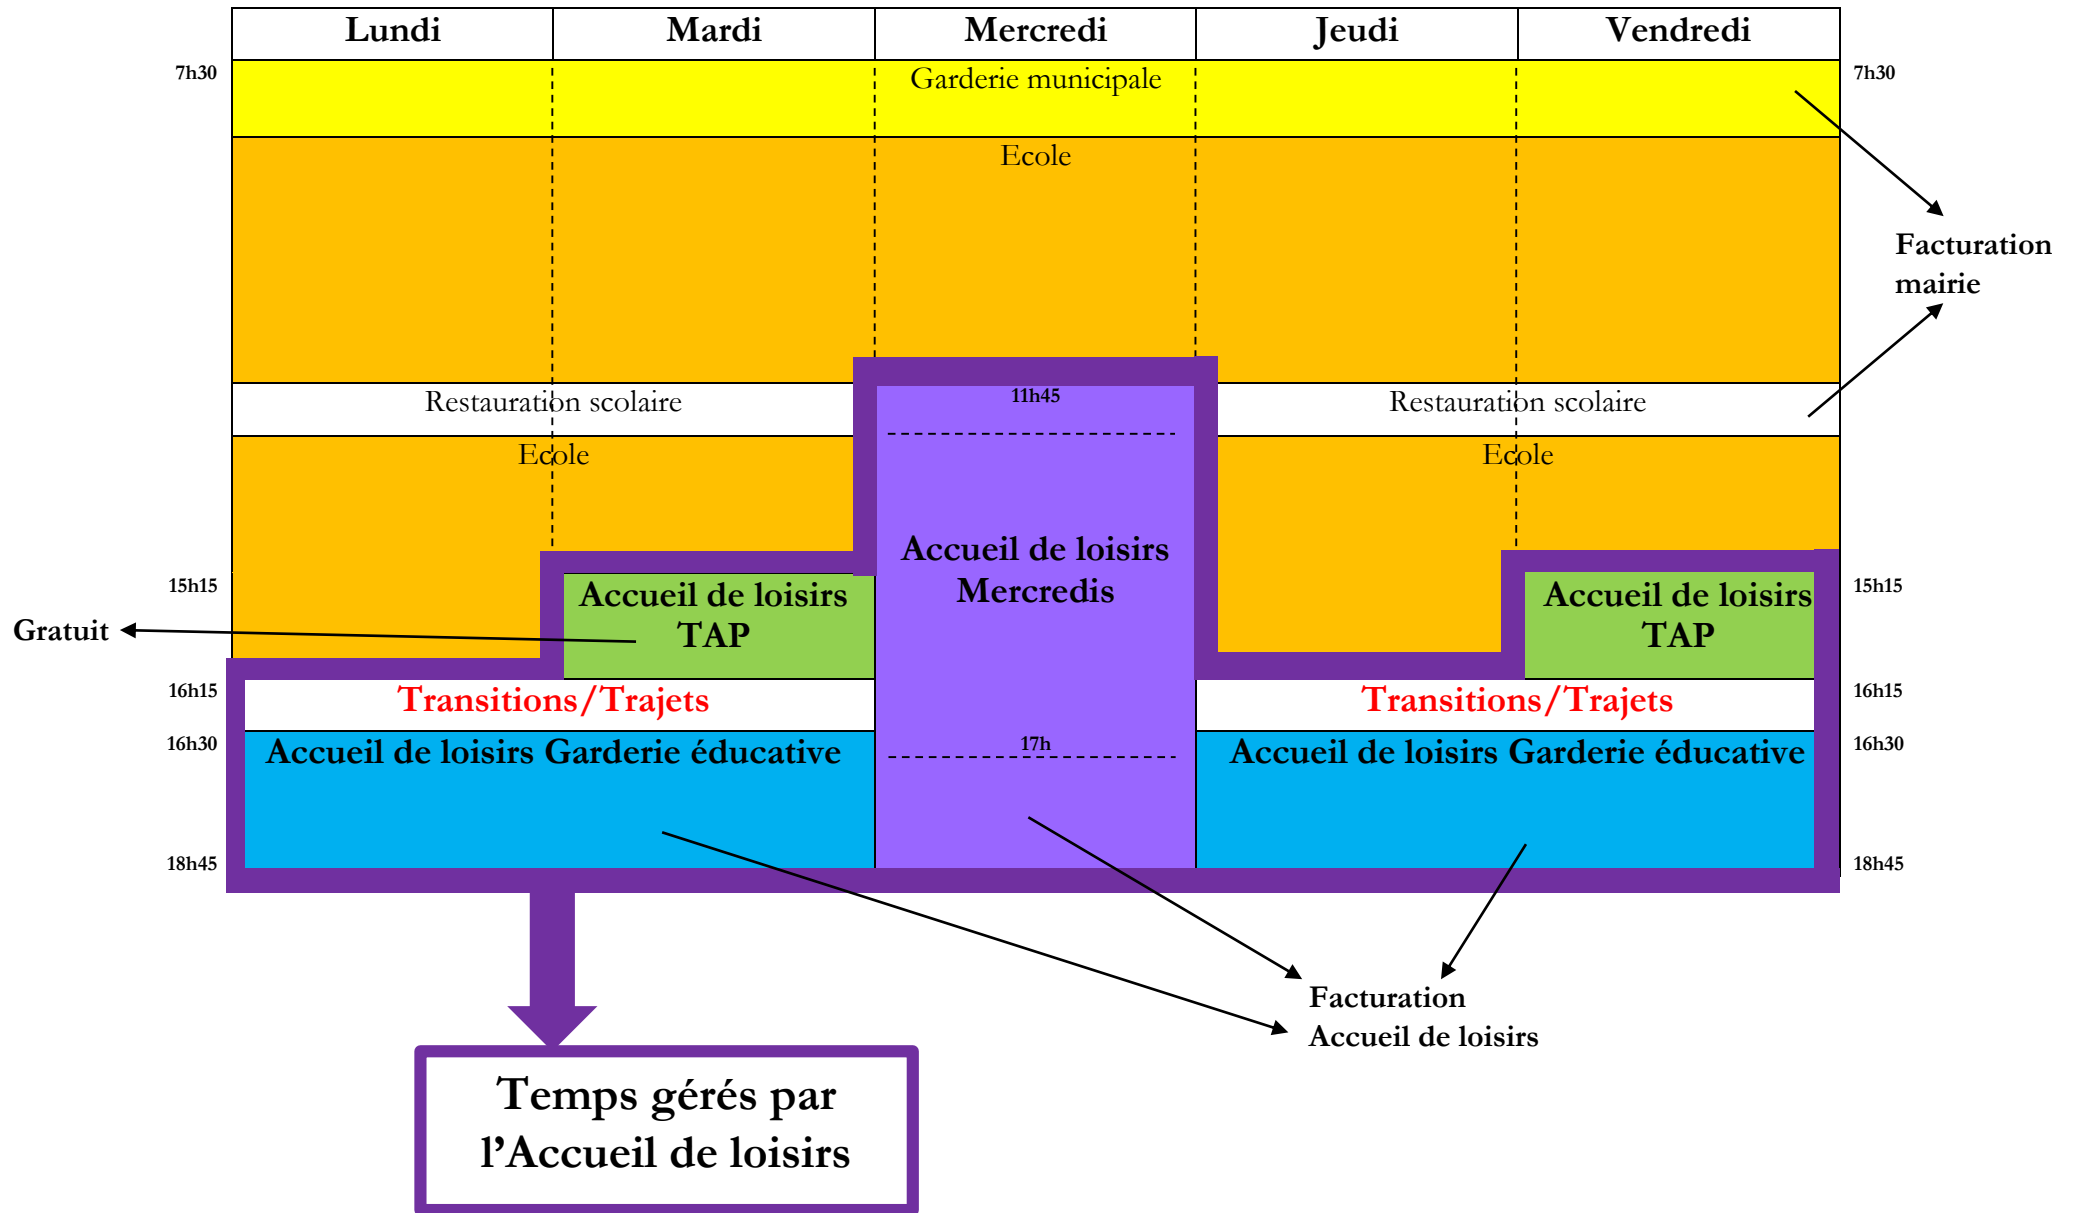

Ecole Val de Briance

⇒ Où récupérer votre enfant le soir ?

	Lundi	Mardi	Mercredi	Jeudi	Vendredi
Maternelles	15h30 Ecole si pas TAP			15h30 Ecole si pas TAP	15h30 Ecole
	16h15 Ecole	16h15 Ecole		16h15 Ecole	Garderie VdB
	16h30 Garderie Vdb	16h30 Garderie Vdb	17h Accueil de loisirs VdB	16h30 Garderie Vdb	16h30 Garderie Vdb
PS					
MS					
GS					
CP	15h30 Ecole si pas TAP			15h30 Ecole si pas TAP	15h30 Ecole
	16h15 Pôle jeunesse	16h15 Ecole		16h15 Pôle jeunesse	Garderie VdB
	16h30 Pôle jeunesse	16h30 Pôle jeunesse	17h Pôle jeunesse	16h30 Pôle jeunesse	16h30 Pôle jeunesse
CE1					

Ecole Joseph Mazabraud

⇒ Où récupérer votre enfant le soir ?

	Lundi	Mardi	Mercredi	Jeudi	Vendredi
CE2 CM1 CM2	16h15 Ecole	15h15 Ecole si pas TAP 16h15 Pôle jeunesse		16h15 Ecole	15h15 Ecole si pas TAP 16h15 Pôle jeunesse
	16h30 Pôle jeunesse	16h30 Pôle jeunesse	17h Pôle jeunesse	16h30 Pôle jeunesse	16h30 Pôle jeunesse