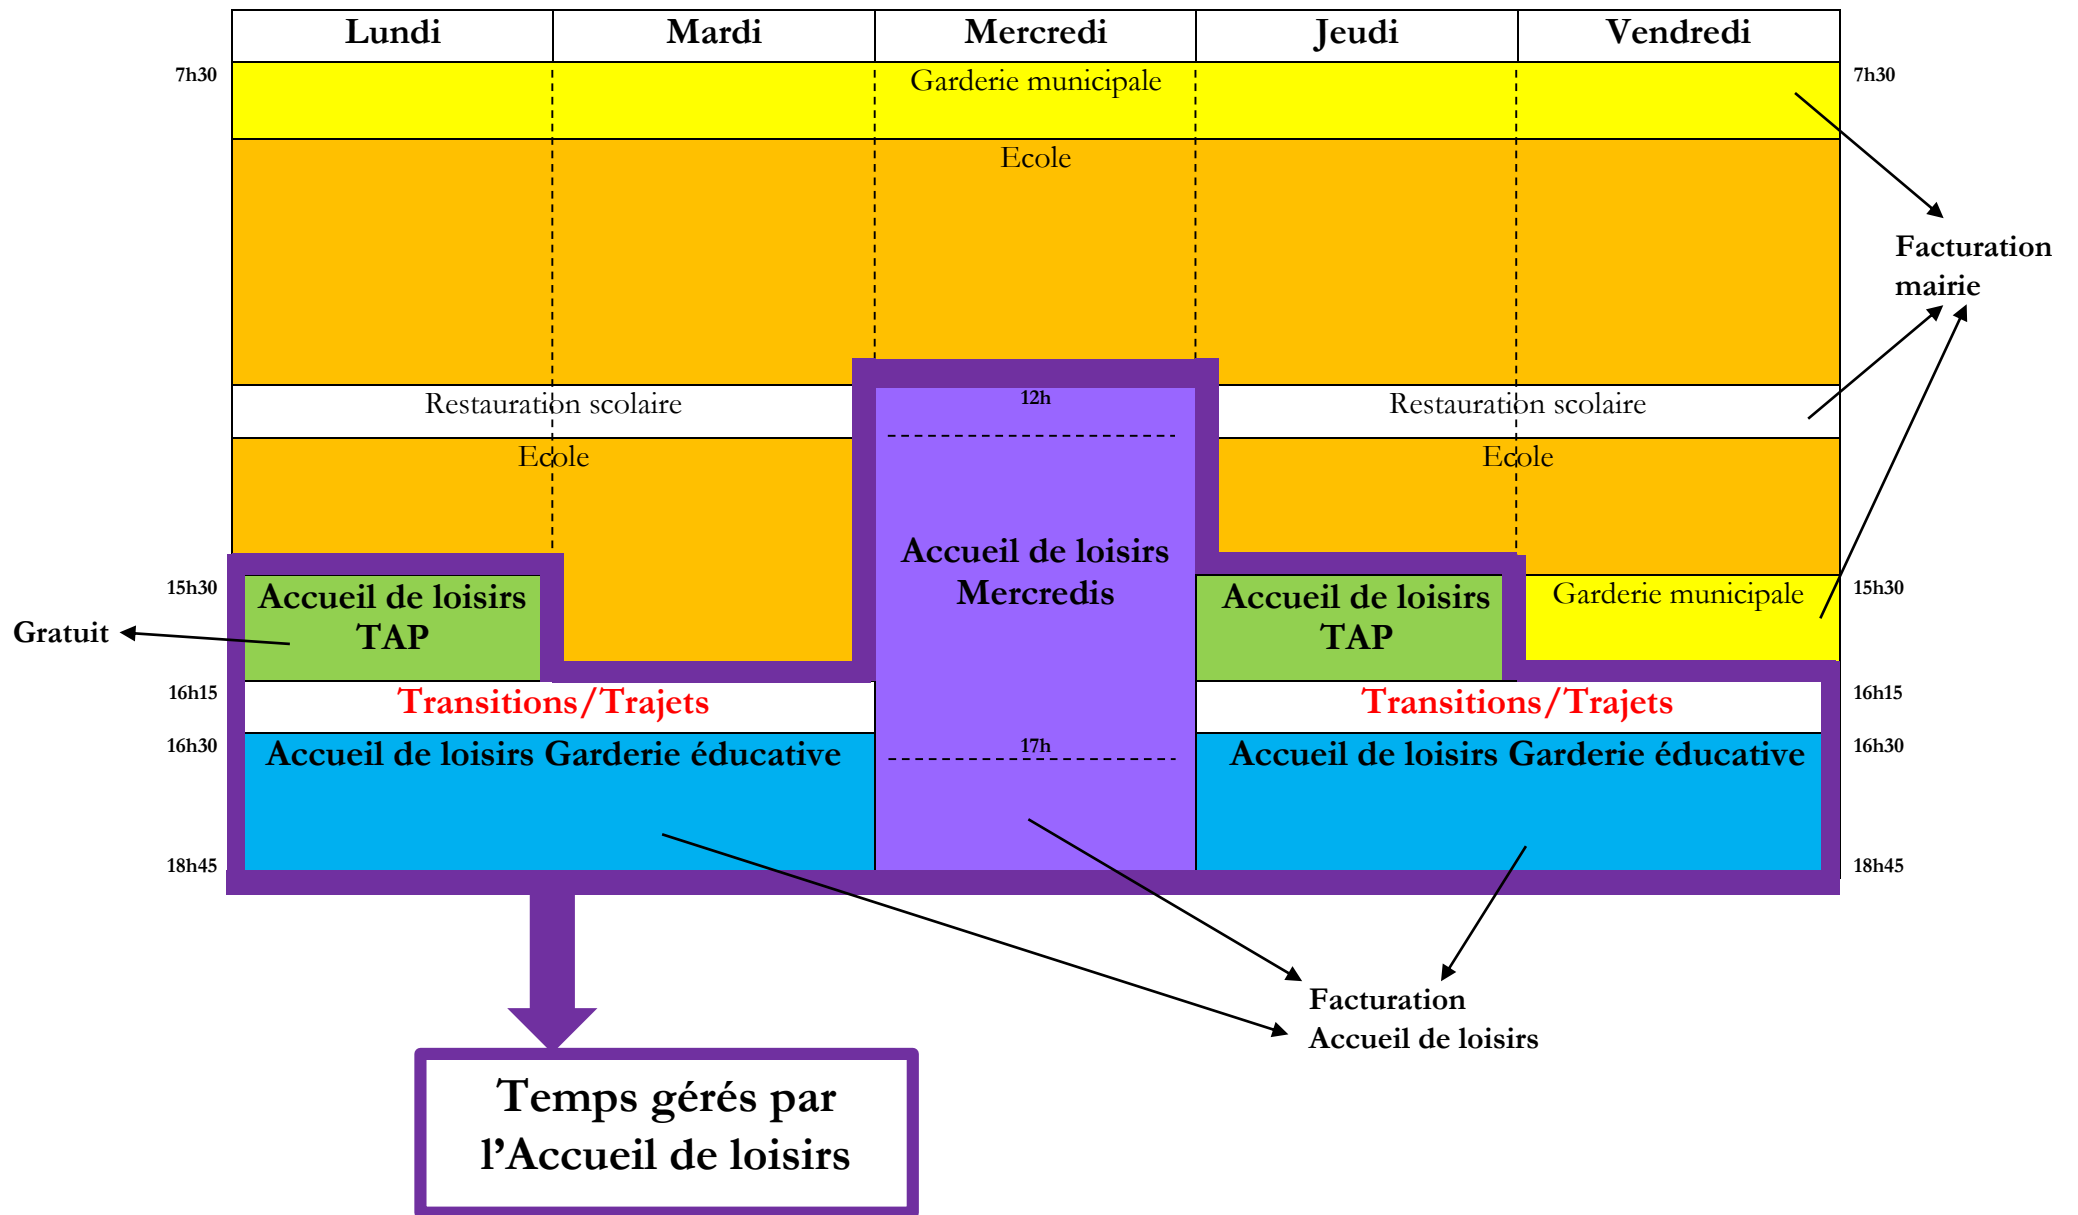

Ecole Val de Briance

⇒ Où récupérer votre enfant le soir ?

	Lundi	Mardi	Mercredi	Jeudi	Vendredi
Maternelles	15h30 Ecole si pas TAP			15h30 Ecole si pas TAP	15h30 Ecole
	16h15 Ecole	16h15 Ecole		16h15 Ecole	Garderie VdB
	16h30 Garderie Vdb	16h30 Garderie Vdb	17h Accueil de loisirs VdB	16h30 Garderie Vdb	16h30 Garderie Vdb
PS					
MS					
GS					
CP	15h30 Ecole si pas TAP			15h30 Ecole si pas TAP	15h30 Ecole
	16h15 Pôle jeunesse	16h15 Ecole		16h15 Pôle jeunesse	Garderie VdB
	16h30 Pôle jeunesse	16h30 Pôle jeunesse	17h Pôle jeunesse	16h30 Pôle jeunesse	16h30 Pôle jeunesse
CE1					

Ecole Joseph Mazabraud

⇒ Où récupérer votre enfant le soir ?

	Lundi	Mardi	Mercredi	Jeudi	Vendredi
CE2 CM1 CM2	16h15 Ecole	15h15 Ecole si pas TAP 16h15 Pôle jeunesse		16h15 Ecole	15h15 Ecole si pas TAP 16h15 Pôle jeunesse
	16h30 Pôle jeunesse	16h30 Pôle jeunesse	17h Pôle jeunesse	16h30 Pôle jeunesse	16h30 Pôle jeunesse